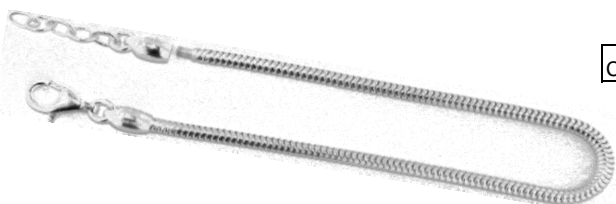

**ROUND SNAKE CHAIN / CATENA CODA DI SERPE ROTONDA**

CCT12	8,100	<b>0,515</b>	9,500	<b>0,515</b>	6,681	<b>0,369</b>
CCT14	8,600	<b>0,332</b>	10,100	<b>0,332</b>	6,800	<b>0,284</b>
CCT16	11,600	<b>0,273</b>	13,100	<b>0,273</b>	9,000	<b>0,179</b>
CCT19	18,000	<b>0,227</b>	20,400	<b>0,227</b>	14,000	<b>0,137</b>
CCT24					21,500	<b>0,137</b>
CCT30					32,700	<b>0,132</b>

Caratage Loss	14 Kt		18 Kt		AG	
	Weight per meter	Euro per gram	Weight per meter	Euro per gram	Weight per meter	Euro per gram
	3,0% (602,55)		2,5% (768,75)		1000	

**DIAMOND CUT ROUND SNAKE CHAIN / CATENA CODA DI SERPE ROTONDA DIAMANTATA**

AG	
1000	
Weight for 21 cm	Euro per gram

**3MM CHARM SNAKE CHAIN / CATENA CODA DI SERPE SVITABILE**

CCT30CB	8,900	<b>0,833</b>
---------	-------	--------------